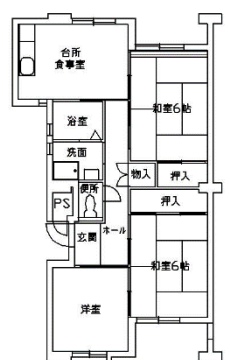

5311 門真四宮

所在地	門真市北岸和田 2 丁目
交通機関	京阪本線大和田駅→京阪バス京阪大和田駅→四宮住宅前
小学校	四宮小学校
中学校	第五中学校

管理戸数	266戸	経営開始	S62、H1、3 年度
構造	中層（5階）	間取り	3DK、4DK
特別設計	MAIハウス		

間取り例
 ※必ずしも例のような間取りになっているとは限りません。

3DK

3DK